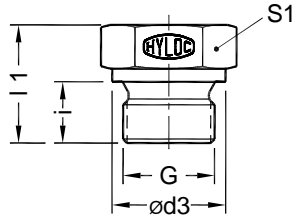

Hex head Plug
Male thread : BSPP (G) - ISO 228

Part No.	G Male thread BSPP	ød3	i	l1	S1
VSTG01	G 1/8	14	8	14.5	14
VSTG02	G 1/4	18	12	20.0	19
VSTG03	G 3/8	22	12	22.5	22
VSTG04	G 1/2	26	14	24.0	27
VSTG06	G 3/4	32	16	26.0	32
VSTG08	G 1	39	16	27.0	41
VSTG10	G1 1/4	49	16	28.0	50
VSTG12	G1 1/2	55	16	30.0	55

Hex head Plug with Elastomeric seal
Male thread : BSPP (G) - ISO 228

Part No.	G Male thread BSPP	ød4	i	l1	S1
VSTG01E	G 1/8	14	8	14.5	14
VSTG02E	G 1/4	19	12	20.0	19
VSTG03E	G 3/8	22	12	22.5	22
VSTG04E	G 1/2	27	14	24.0	27
VSTG06E	G 3/4	32	16	26.0	32
VSTG08E	G 1	40	16	27.0	41
VSTG10E	G1 1/4	50	16	28.0	50
VSTG12E	G1 1/2	55	16	30.0	55