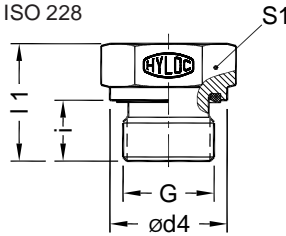

Hex head Plug
Male thread : BSPP (G) - ISO 228

Part No.	G Male thread BSPP	ød3	i	l1	S1
VSTG01	G 1/8	14	8	14.5	14
VSTG02	G 1/4	18	12	20.0	19
VSTG03	G 3/8	22	12	22.5	22
VSTG04	G 1/2	26	14	24.0	27
VSTG06	G 3/4	32	16	26.0	32
VSTG08	G 1	39	16	27.0	41
VSTG10	G1 1/4	49	16	28.0	50
VSTG12	G1 1/2	55	16	30.0	55

Hex head Plug with Elastomeric seal
Male thread : BSPP (G) - ISO 228

Part No.	G Male thread BSPP	ød4	i	l1	S1
VSTG01E	G 1/8	14	8	14.5	14
VSTG02E	G 1/4	19	12	20.0	19
VSTG03E	G 3/8	22	12	22.5	22
VSTG04E	G 1/2	27	14	24.0	27
VSTG06E	G 3/4	32	16	26.0	32
VSTG08E	G 1	40	16	27.0	41
VSTG10E	G1 1/4	50	16	28.0	50
VSTG12E	G1 1/2	55	16	30.0	55